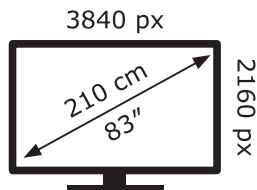

**ENERG** ⚡

**LG Electronics**

OLED83C24LA

**150** kWh/1000h

ABCDEF**G**

**314** kWh/1000h

2019/2013